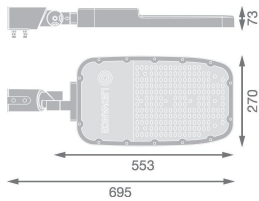

Specificaties Ledvance LED Straatverlichting Area Extra Large RV35ST Aluminium Grijs 150W 20250lm 155X69D - 740 Koel Wit | IP66 - Asymmetrisch

[Bekijk product](#)

Algemene informatie

Artikelnummer	251127
EAN	4099854080012
Merk	Ledvance
Fabrikantnaam	STREETLIGHT AREA EXTRA LARGE RV35ST 150W 740 RV35ST GY
Garantie	5 jaar
Levensduur (uur)	100000

Technische Informatie

Technologie	LED Geïntegreerd
Wattage	150
Netspanning (Volt)	100 - 240
Dimbaar	Nee, niet dimbaar
Lichtopbrengst (Lumen)	20250
Lumen per watt	135
Gradenbundel (graden)	155x69
Kleurcode	740 Koel Wit
Lichtkleur (Kelvin)	4000 Koel Wit
Kleurweergave (Ra)	70-79
Lichtkleur	Wit
Kleurinstelling	Enkele kleur

Powerfactor >0.90

Armatuur Informatie

Montage	Post top
Armatuur Aansluiting	Overig
Optische Afdekking	PC (Polycarbonate)
Lichtdistributie	Asymmetrisch
IP-Waarde	IP66 - Volledig water- en stofdicht
Slagvastheid (IK-waarde)	IK08 - 5 Joule
Bedrijfstemperatuur	-30 to +50
Kleur Armatuur	Grijs
Behuizing	Aluminium
Kleur behuizing	Grijs
Noodverlichting	Nee

Afmetingen

Lengte (mm)	553
Breedte (mm)	270
Hoogte (mm)	73

Sensor Informatie

Sensortype Geen sensor