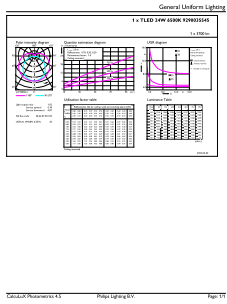

Maatschets

Product	D1	D2	A1	A2	A3
MAS LEDtube HF 1500mm UO 24W865 T8	25,8 mm	28 mm	1.498,8 mm	1.505,9 mm	1.513 mm

MASTER LEDtube InstantFit HF T8

Fotometrische gegevens

General uniform lighting - MAS LEDtube HF 1500mm UO 24W865 T8