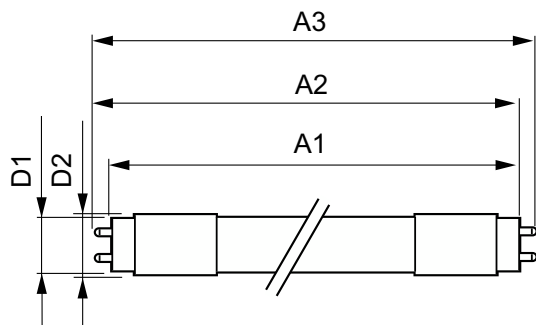

Operationele temperatuur

Omgevingstemperatuurbereik	-20 °C t/m 45 °C
T-behuizing maximaal (nom.)	55 °C

Dimbaarheid en regelsystemen

Dimbaar	Ja - Controleer de compatibiliteit van het VSA

Eigenschappen behuizing en afmetingen

Lampafwerking	Mat
Lampmateriaal	Kunststof
Productlengte	1.500 mm
Lampvorm	T8

Keurmerken en classificaties

Energie-efficiëntielabel	D
Energiebesparend product	Ja
Keurmerken	Conform RoHS TÜV CE-markering KEMA Keur-certificaat
Energieverbruik kWh/1.000 uur	24 kWh
EPREL-registratienummer	1165516

Productgegevens

Productnaam voor bestelling	MAS LEDtube HF 1500mm UO 24W865 T8
Volledige productnaam	MAS LEDtube HF 1500mm UO 24W865 T8
Full EOC	871951446704000
Bestelcode	8719514467040
Materiaalnr. (12NC)	929003554502
Lokale code	46704000
Numerator - Aantal per pak	1
EAN/UPC - product/behuizing	8719514467040
Numerator - Dozen per buitendoos	20
EAN/UPC - Case	8719514467057

Maatschets

Product	D1	D2	A1	A2	A3
MAS LEDtube HF 1500mm UO 24W865 T8	25,8 mm	28 mm	1.498,8 mm	1.505,9 mm	1.513 mm