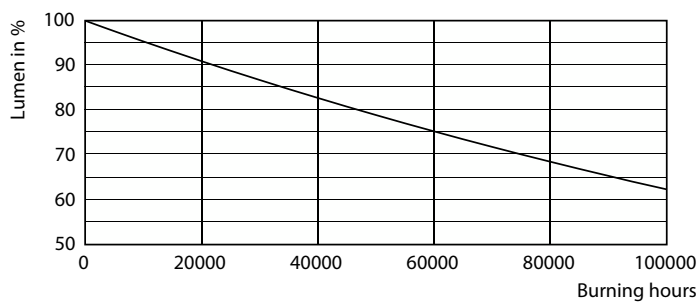

Levensduur

Lumen Maintenance Diagram - MAS LEDtube HF 1500mm UO 24W865 T8