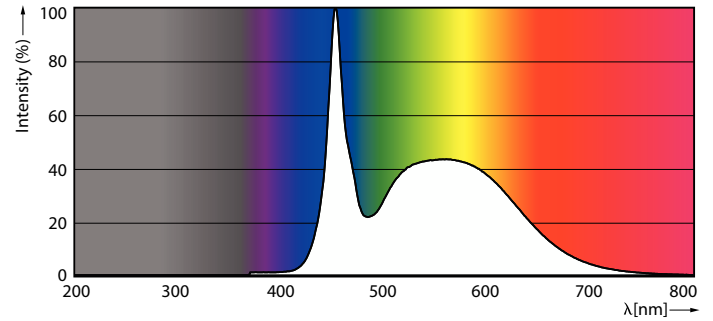

Spectral Power Distribution Colour - MAS LEDtube HF 1500mm UO 24W865 T8