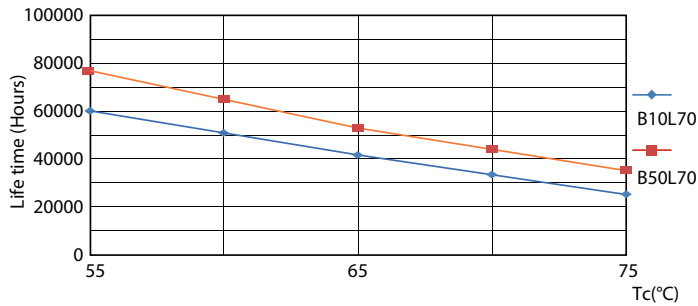

Life Expectancy Diagram - MAS LEDtube HF 1500mm UO 24W865 T8

MASTER LEDtube InstantFit HF T8

Levensduur

Lumen Maintenance Diagram - MAS LEDtube HF 1500mm UO 24W865 T8

Life Expectancy Diagram - MAS LEDtube HF 1500mm UO 24W865 T8